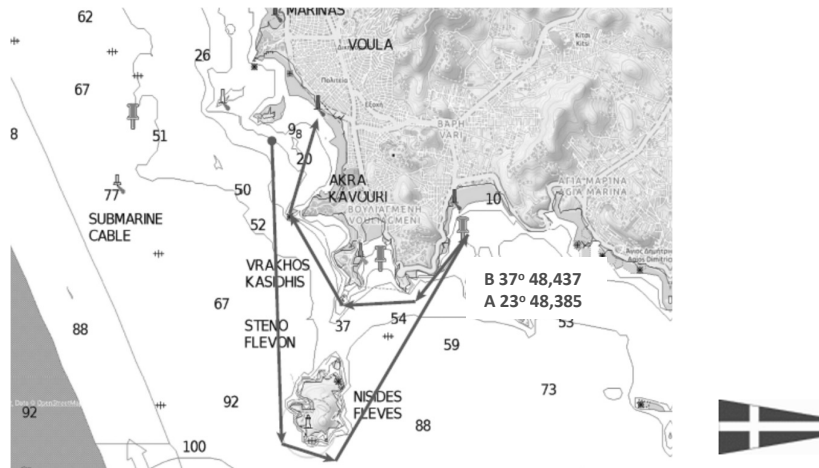

24ο ΚΥΠΕΛΛΟ ΑΝΟΙΞΗΣ 2018

ΠΡΟΣΑΡΤΗΜΑ Γ΄ - ΠΑΡΑΚΤΙΑ ΔΙΑΔΡΟΜΗ

ΔΙΑΔΡΟΜΗ 1

Εκκίνηση – Φλέβες αριστερά – Σημείο στροφής Βάρκιζα αριστερά – Φλέβες Δεξιά – Τερματισμός. Μήκος Διαδρομής 17,0 NM περίπου. Αριθμ. Επισείων «3»

ΔΙΑΔΡΟΜΗ 2

Εκκίνηση – Φλέβες αριστερά – Σημείο στροφής Βάρκιζα αριστερά – Τερματισμός. Μήκος Διαδρομής 14,0 NM περίπου. Αριθμ. Επισείων «4»

ΕΠΙΒΡΑΧΥΜΕΝΗ ΔΙΑΔΡΟΜΗ

Εκκίνηση – Σημείο στροφής Βάρκιζα αριστερά – Τερματισμός. Μήκος Διαδρομής 11,0 NM περίπου. Αριθμ. Επισείων «5»