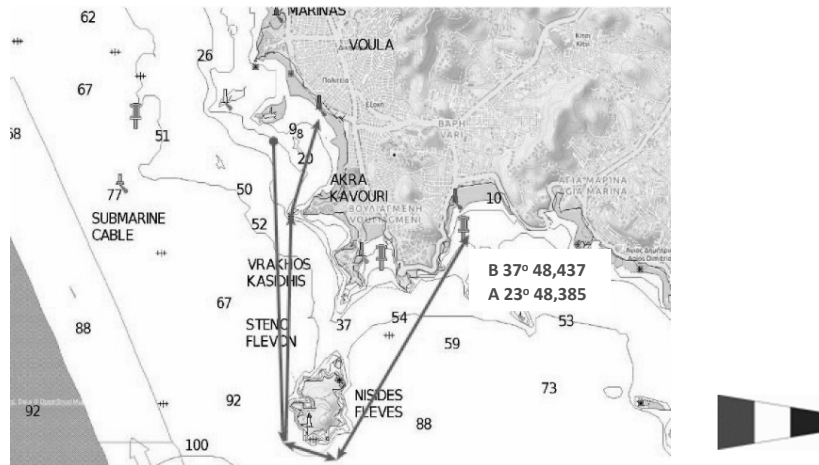

24ο ΚΥΠΕΛΛΟ ΑΝΟΙΞΗΣ 2018

ΠΡΟΣΑΡΤΗΜΑ Γ΄ - ΠΑΡΑΚΤΙΑ ΔΙΑΔΡΟΜΗ

ΔΙΑΔΡΟΜΗ 1

Εκκίνηση – Φλέβες αριστερά – Σημείο στροφής Βάρκιζα αριστερά – Φλέβες Δεξιά – Τερματισμός. Μήκος Διαδρομής 17,0 NM περίπου. Αριθμ. Επισείων «3»

ΔΙΑΔΡΟΜΗ 2

Εκκίνηση – Φλέβες αριστερά – Σημείο στροφής Βάρκιζα αριστερά – Τερματισμός. Μήκος Διαδρομής 14,0 NM περίπου. Αριθμ. Επισείων «4»

ΕΠΙΒΡΑΧΥΜΕΝΗ ΔΙΑΔΡΟΜΗ

Εκκίνηση – Σημείο στροφής Βάρκιζα αριστερά – Τερματισμός. Μήκος Διαδρομής 11,0 NM περίπου. Αριθμ. Επισείων «5»