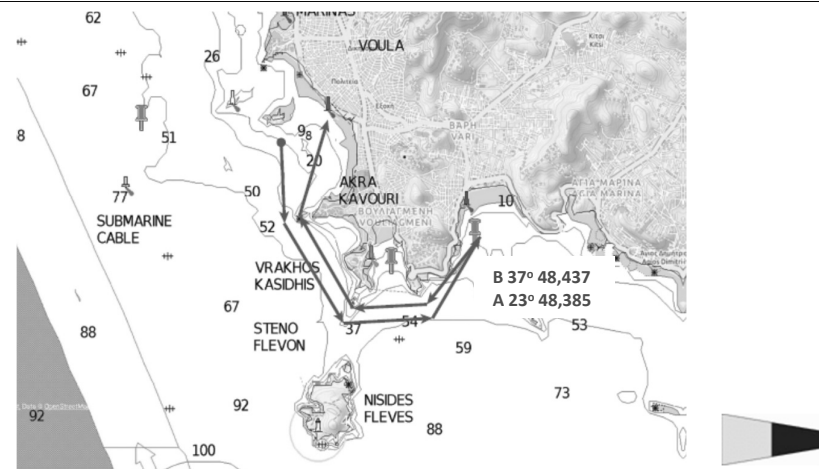

24ο ΚΥΠΕΛΛΟ ΑΝΟΙΞΗΣ 2018

ΠΡΟΣΑΡΤΗΜΑ Γ΄ - ΠΑΡΑΚΤΙΑ ΔΙΑΔΡΟΜΗ

ΔΙΑΔΡΟΜΗ 1

Εκκίνηση – Φλέβες αριστερά – Σημείο στροφής Βάρκιζα αριστερά – Φλέβες Δεξιά – Τερματισμός. Μήκος Διαδρομής 17,0 NM περίπου. Αριθμ. Επισείων «3»

ΔΙΑΔΡΟΜΗ 2

Εκκίνηση – Φλέβες αριστερά – Σημείο στροφής Βάρκιζα αριστερά – Τερματισμός. Μήκος Διαδρομής 14,0 NM περίπου. Αριθμ. Επισείων «4»

ΕΠΙΒΡΑΧΥΜΕΝΗ ΔΙΑΔΡΟΜΗ

Εκκίνηση – Σημείο στροφής Βάρκιζα αριστερά – Τερματισμός. Μήκος Διαδρομής 11,0 NM περίπου. Αριθμ. Επισείων «5»